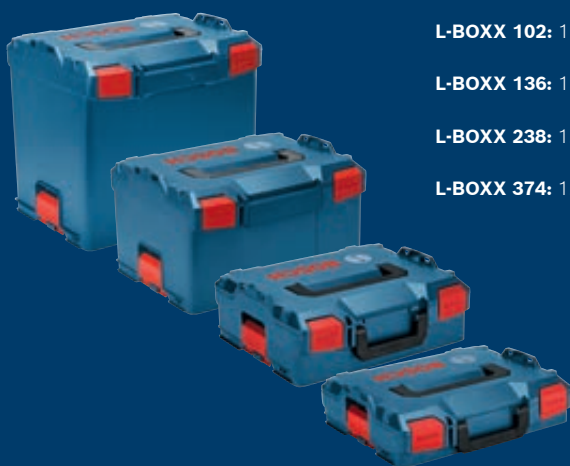

OSNOVNI ELEMENTI

Kovčki L-BOXX:

L-BOXX 102: 1.600.A01.2FZ

L-BOXX 136: 1.600.A01.2G0

L-BOXX 238: 1.600.A01.2G2

L-BOXX 374: 1.600.A01.2G3