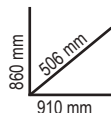

**ZELO LAHEK!
TEHTA LE 18,5 kg**

C56BLP

056000005 11,4 kg

335,00 €
169,00 €

NOVO!

Večnamenska zložljiva delovna miza

- Delovna plošča (820x630 mm) iz polipropilena
- Ročaj za lažji transport
- Polica za odlaganje
- Teleskopske aluminijaste noge (550-820 mm)
- Nedrseče noge