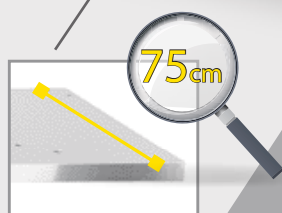

PREDALNIK

STENSKI PANEL

NOGE

DELOVNI PULT

Delovni pult širine 75 cm omogoča veliko, priročno in funkcionalno delovno površino. Lahko je opremljen z primežem in tako omogoča tudi težja opravila.

Nova serija MODULAR, zasnovana v skladu z najnovejšimi študijami ergonomije, je izražena z dobro znano kvaliteto Beta, s čimer izstopa kot bistveni delovni partner.

KONFIGURIRAJTE SVOJO DELAVNICO
NA SPLETU www.beta-tools.com

ODKRIJTE SPLETNI KONFIGURATOR

C58BC-W2,1+SVR

- Delovna površina 2.100x750 mm, 38 mm debeline
- Sprednja centralna ključavnica
- Kovinski okvir s 4 podpornimi nogami
- Luknje za primež 1599F/150 - 1599G/150 (potrebno naročiti posebej)
- 2 spodnji polici dolžine 1788x335 mm; 40 mm debeline
- Statična nosilnost: 800 kg, enakomerno porazdeljena
- Lahko se pritrdi na tla
- Komplet s 4 perforiranimi ploščami za orodje, ki vsebuje naslednje:
 - 3 podporne nosilce
 - 6 stojal debeline 400 mm
 - 2 nosilca 1.015 mm
- 4 perforirane orodne plošče 1.015x25x400 mm